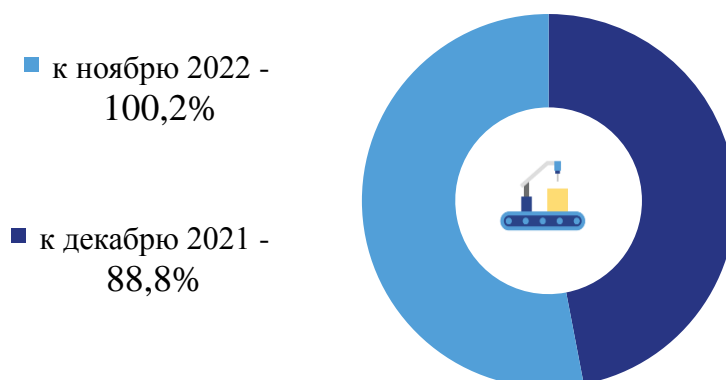

Об индексе цен производителей промышленных товаров по Челябинской области в декабре 2022 года

Индекс цен производителей промышленных товаров по Челябинской области в декабре 2022 года по сравнению с предыдущим месяцем составил 100,2%, с декабрем 2021 года - 88,8%.

Индексы цен производителей промышленных товаров по Челябинской области в декабре 2022 года (на конец периода)