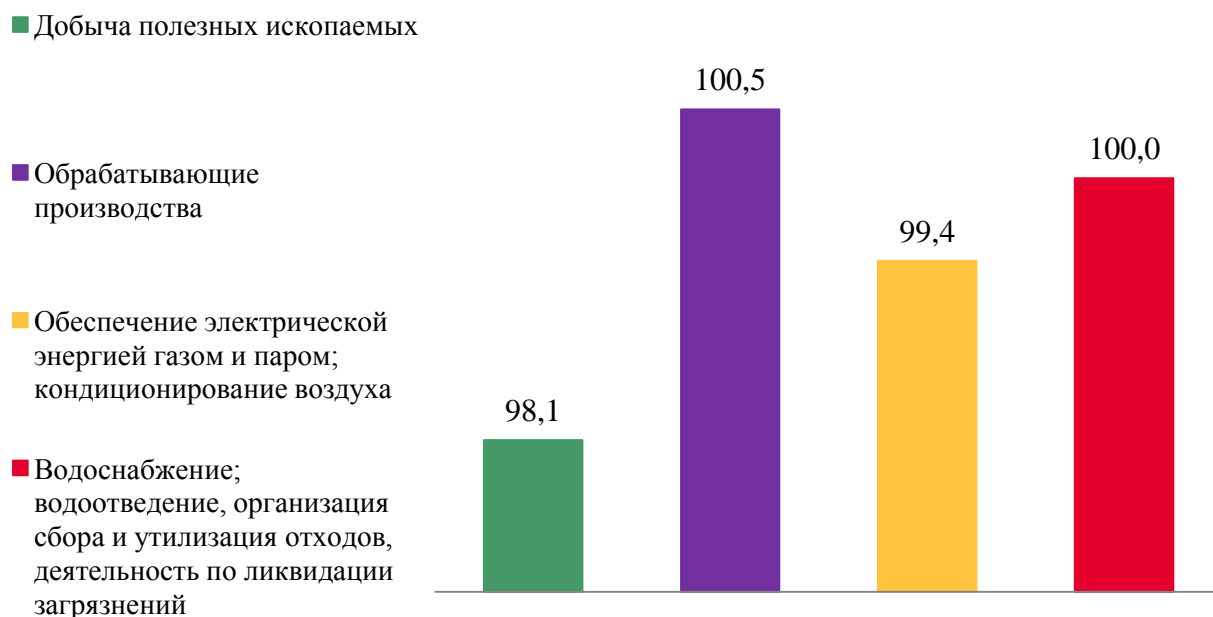

Индексы цен производителей промышленных товаров по основным видам экономической деятельности в декабре 2022 года (на конец месяца в % к предыдущему месяцу)